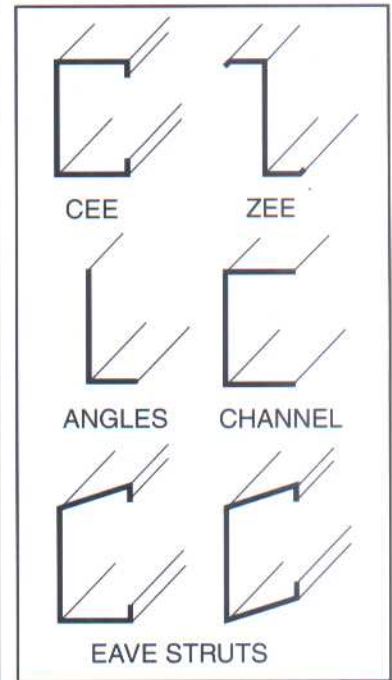

Profile	29 GAUGE		26 GAUGE		24 GAUGE		22 GAUGE		
	Panel	Galvalume Plus®	Sig 200	Galvalume Plus®	Sig 200	Galvalume Plus®	Sig 200	Galvalume Plus®	Sig 200
<p>"PBR" PANEL</p>	PBR	●	■	●	■	■	■	■	■
<p>"PBU" PANEL</p>	PBU	●	■	●	■	■	■	■	■
<p>"PBC" PANEL</p>	PBC	●	■	●	■	■	■	■	■
<p>"PBD" PANEL</p>	PBD	●	■	●	■	■	■	■	■
<p>S-36</p>	S-36	●	■	●	●	●	■	●	■
<p>7.2 PANEL</p>	7.2	●	■	●	●	●	■	●	■
<p>"PBA" PANEL</p>	PBA	●	■	●	■	■	■	■	■

● Available in any quantity

■ May require minimum quantity

Available Accessories

- Hat and Channel Sections • Light Transmitting Panels • Vents • Roof Jacks • Fasteners • Ridge Caps • Closures • Doors
- Windows • Sealants • Insulation • Bracing • Bolts • Louvers • Sliding Door Hardware